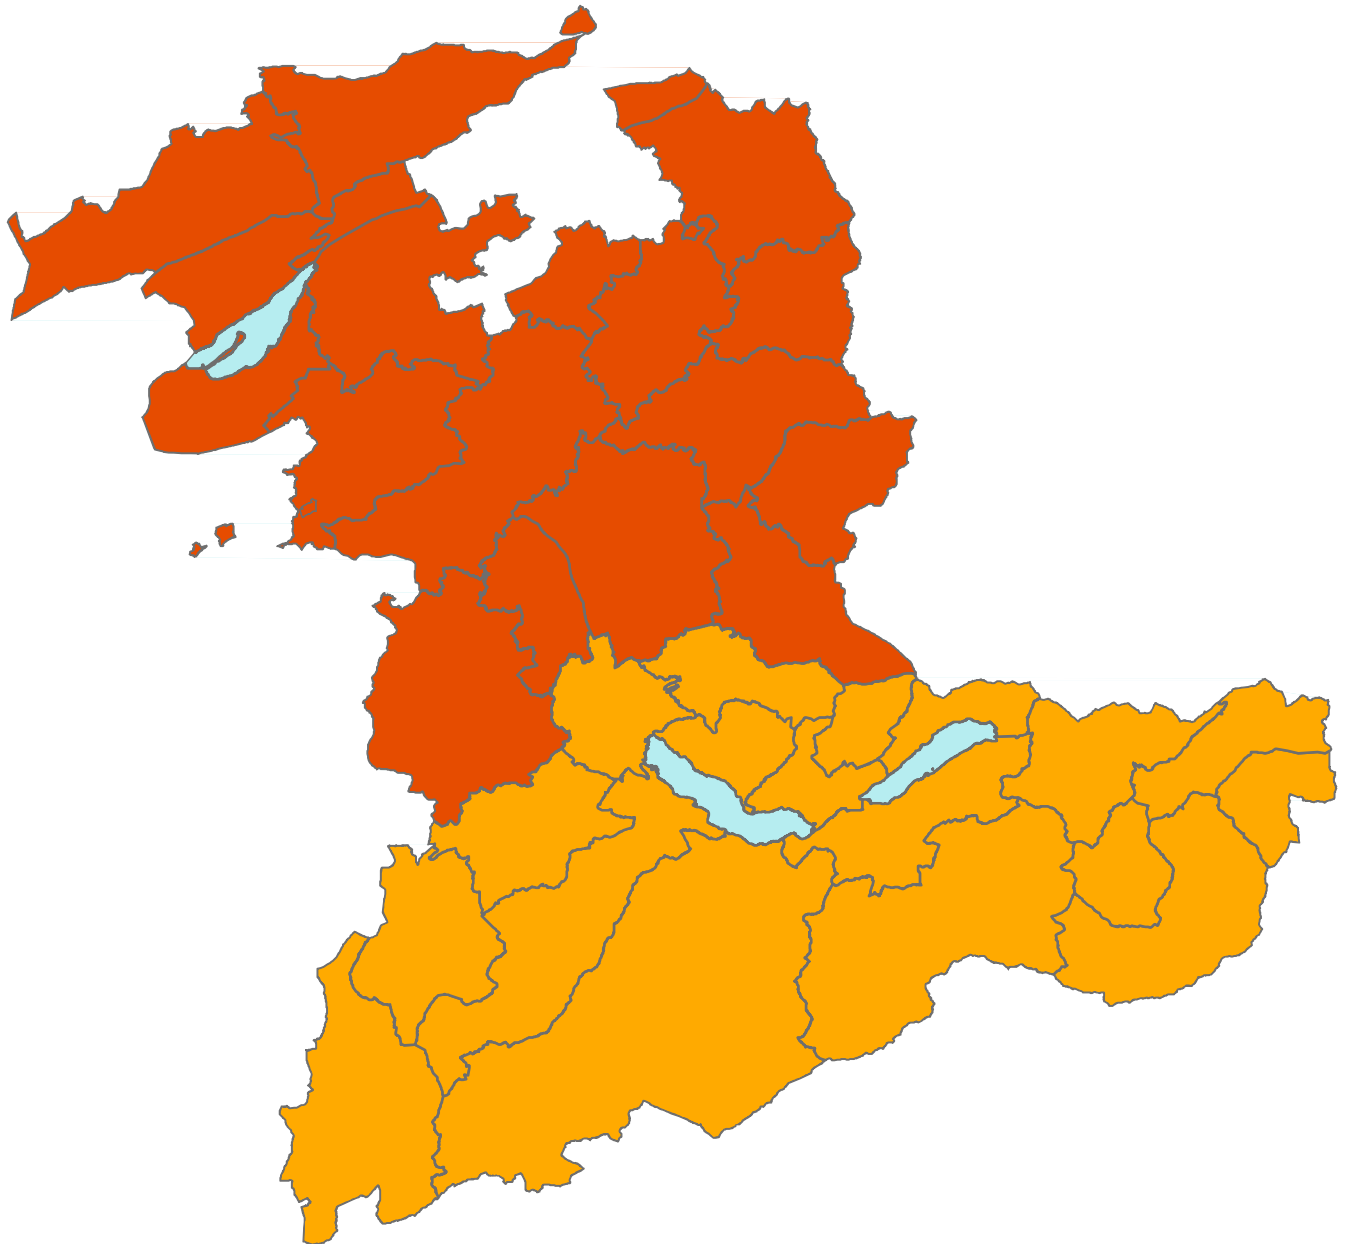

# Waldbrandgefahr im Kanton Bern

Waldbrandgefahr Kanton Bern am 26.07.2018  
KAWA, Abteilung Naturgefahren

Waldbrandgefahr  
Stufe

 gering

 mässig

 erheblich

 gross

 sehr gross