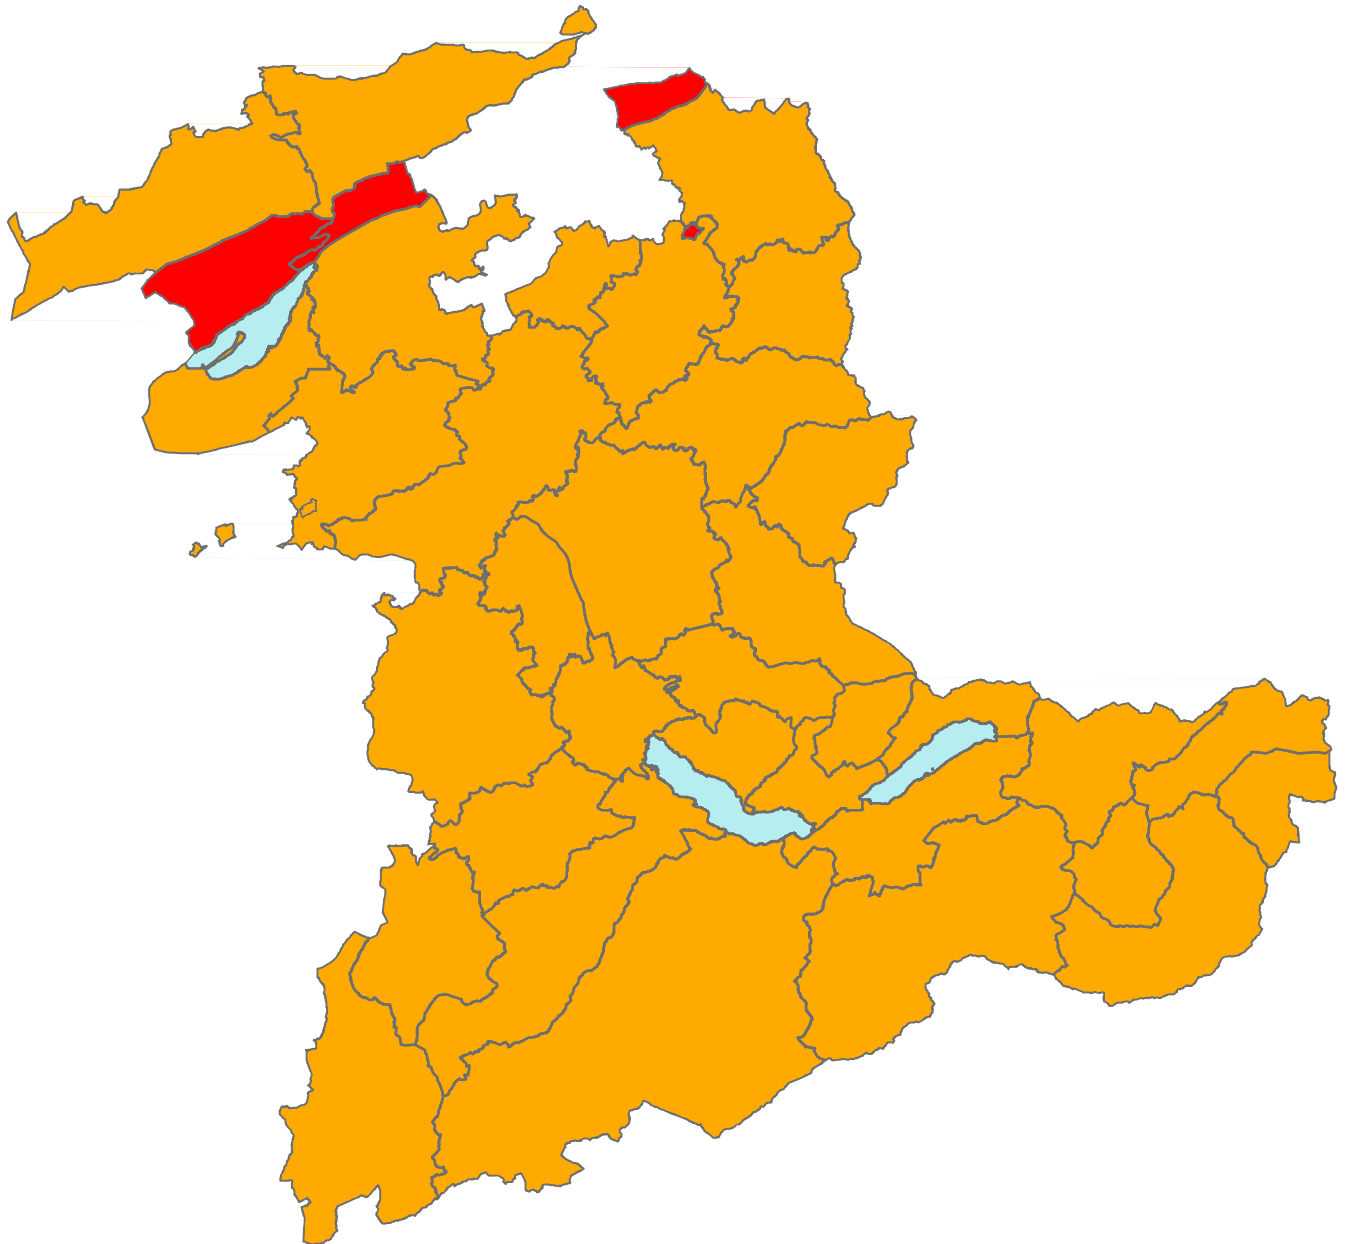

# Waldbrandgefahr im Kanton Bern

Waldbrandgefahr Stufe gering mässig erheblich gross sehr gross

Feuerverbot im Wald  
Allgemeines Feuerverbot